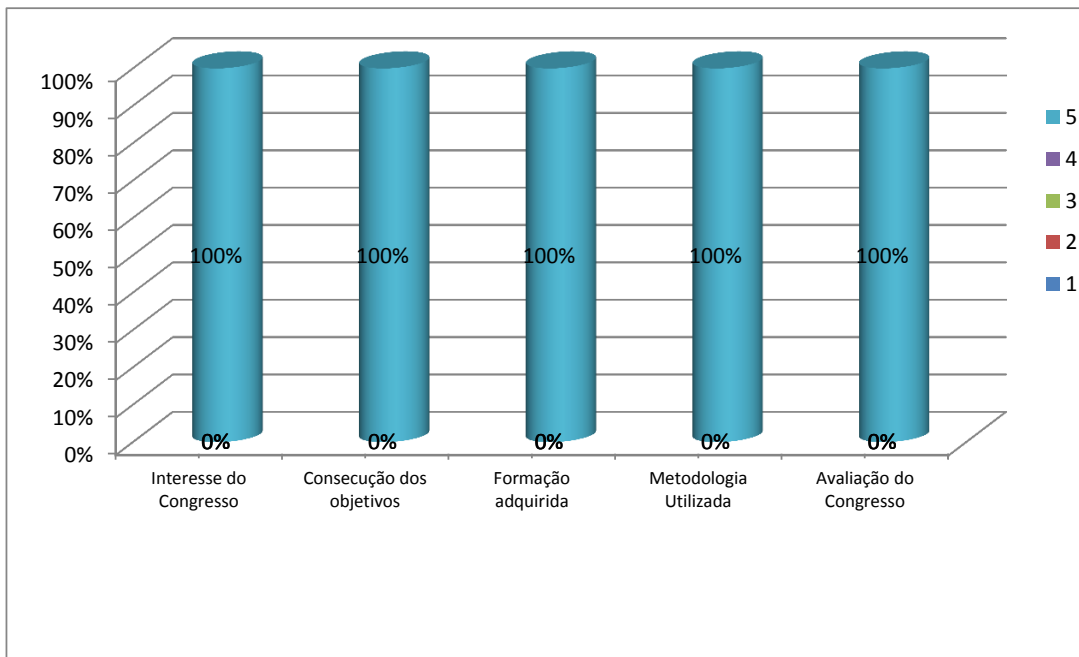

Avaliação geral da Ação

	Total					Total Controle	Média
	1	2	3	4	5		
Interesse do Congresso	0	0	0	0	18	18	5,00
Consecução dos objetivos	0	0	0	0	18	18	5,00
Formação adquirida	0	0	0	0	18	18	5,00
Metodologia Utilizada	0	0	0	0	18	18	5,00
Avaliação do Congresso	0	0	0	0	18	18	5,00
Média							5,00

Centro de Formação da Associação de Escolas de Bragança Norte